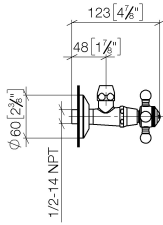

22 900 361

- rosette Ø 60 mm
- porcelain insert HOT

	Chrome	22 900 361-00
	Brushed Platinum	22 900 361-06
	Platinum	22 900 361-08
	Durabass (23kt Gold)	22 900 361-09
	Brushed Durabass (23kt Gold)	22 900 361-28
	Brushed Dark Platinum	22 900 361-99

22 900 361

mm [inches]

Flow rate chart

22 900 361

Parts for other finishes can be found here: [Brushed](#)
[Platinum](#)

Spare parts list

No.	Item Number	Name	Quantity used	Delivery time
1	04 27 01 003 00-00	rosette	1	10
2	90 23 30 040 00-00	threaded connector	1	10
3	90 90 03 023 01 90	top	1	2
4	09 21 02 055-00	cover	1	10
5	04 20 36 002 07-00	handle (hot)	1	10
6	09 20 36 004-00	handle	4	10
7	09 20 36 002-00	handle	1	10
8	09 20 83 006 90	handle	1	2
9	09 26 01 011 90	accessories	1	2
10	09 20 36 005-00	handle	1	10
11	04 30 30 029 00 90	fixing set	1	2