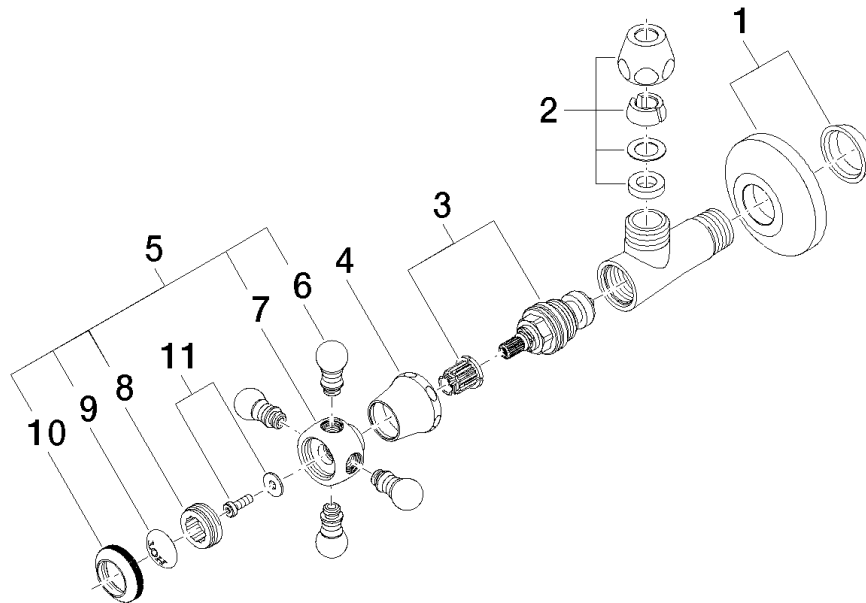

22 900 361

- rosette Ø 60 mm
- porcelain insert HOT

	Chrome	22 900 361-00
	Brushed Platinum	22 900 361-06
	Platinum	22 900 361-08
	Durabass (23kt Gold)	22 900 361-09
	Brushed Durabass (23kt Gold)	22 900 361-28
	Brushed Dark Platinum	22 900 361-99

22 900 361

mm [inches]

Flow rate chart

22 900 361

Parts for other finishes can be found here: [Brushed](#)
[Platinum](#)

Spare parts list

No.	Item Number	Name	Quantity used	Delivery time
1	04 27 01 003 00-00	rosette	1	10
2	90 23 30 040 00-00	threaded connector	1	10
3	90 90 03 023 01 90	top	1	2
4	09 21 02 055-00	cover	1	10
5	04 20 36 002 07-00	handle (hot)	1	10
6	09 20 36 004-00	handle	4	10
7	09 20 36 002-00	handle	1	10
8	09 20 83 006 90	handle	1	2
9	09 26 01 011 90	accessories	1	2
10	09 20 36 005-00	handle	1	10
11	04 30 30 029 00 90	fixing set	1	2