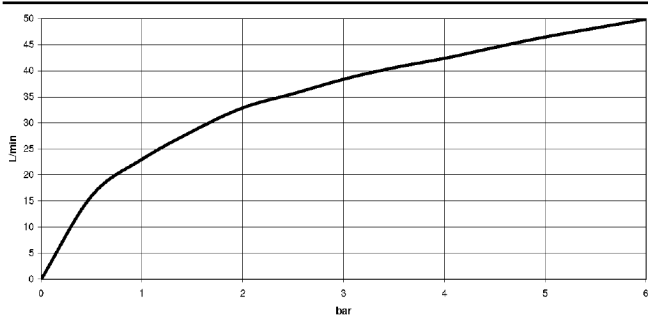

22 900 361

- rosette Ø 60 mm
- porcelain insert HOT

	Chrome	22 900 361-00
	Brushed Platinum	22 900 361-06
	Platinum	22 900 361-08
	Durabass (23kt Gold)	22 900 361-09
	Brushed Durabass (23kt Gold)	22 900 361-28
	Brushed Dark Platinum	22 900 361-99

22 900 361

mm [inches]

Flow rate chart

22 900 361

Parts for other finishes can be found here: [Brushed](#)
[Platinum](#)

Spare parts list

No.	Item Number	Name	Quantity used	Delivery time
1	04 27 01 003 00-00	rosette	1	10
2	90 23 30 040 00-00	threaded connector	1	10
3	90 90 03 023 01 90	top	1	2
4	09 21 02 055-00	cover	1	10
5	04 20 36 002 07-00	handle (hot)	1	10
6	09 20 36 004-00	handle	4	10
7	09 20 36 002-00	handle	1	10
8	09 20 83 006 90	handle	1	2
9	09 26 01 011 90	accessories	1	2
10	09 20 36 005-00	handle	1	10
11	04 30 30 029 00 90	fixing set	1	2